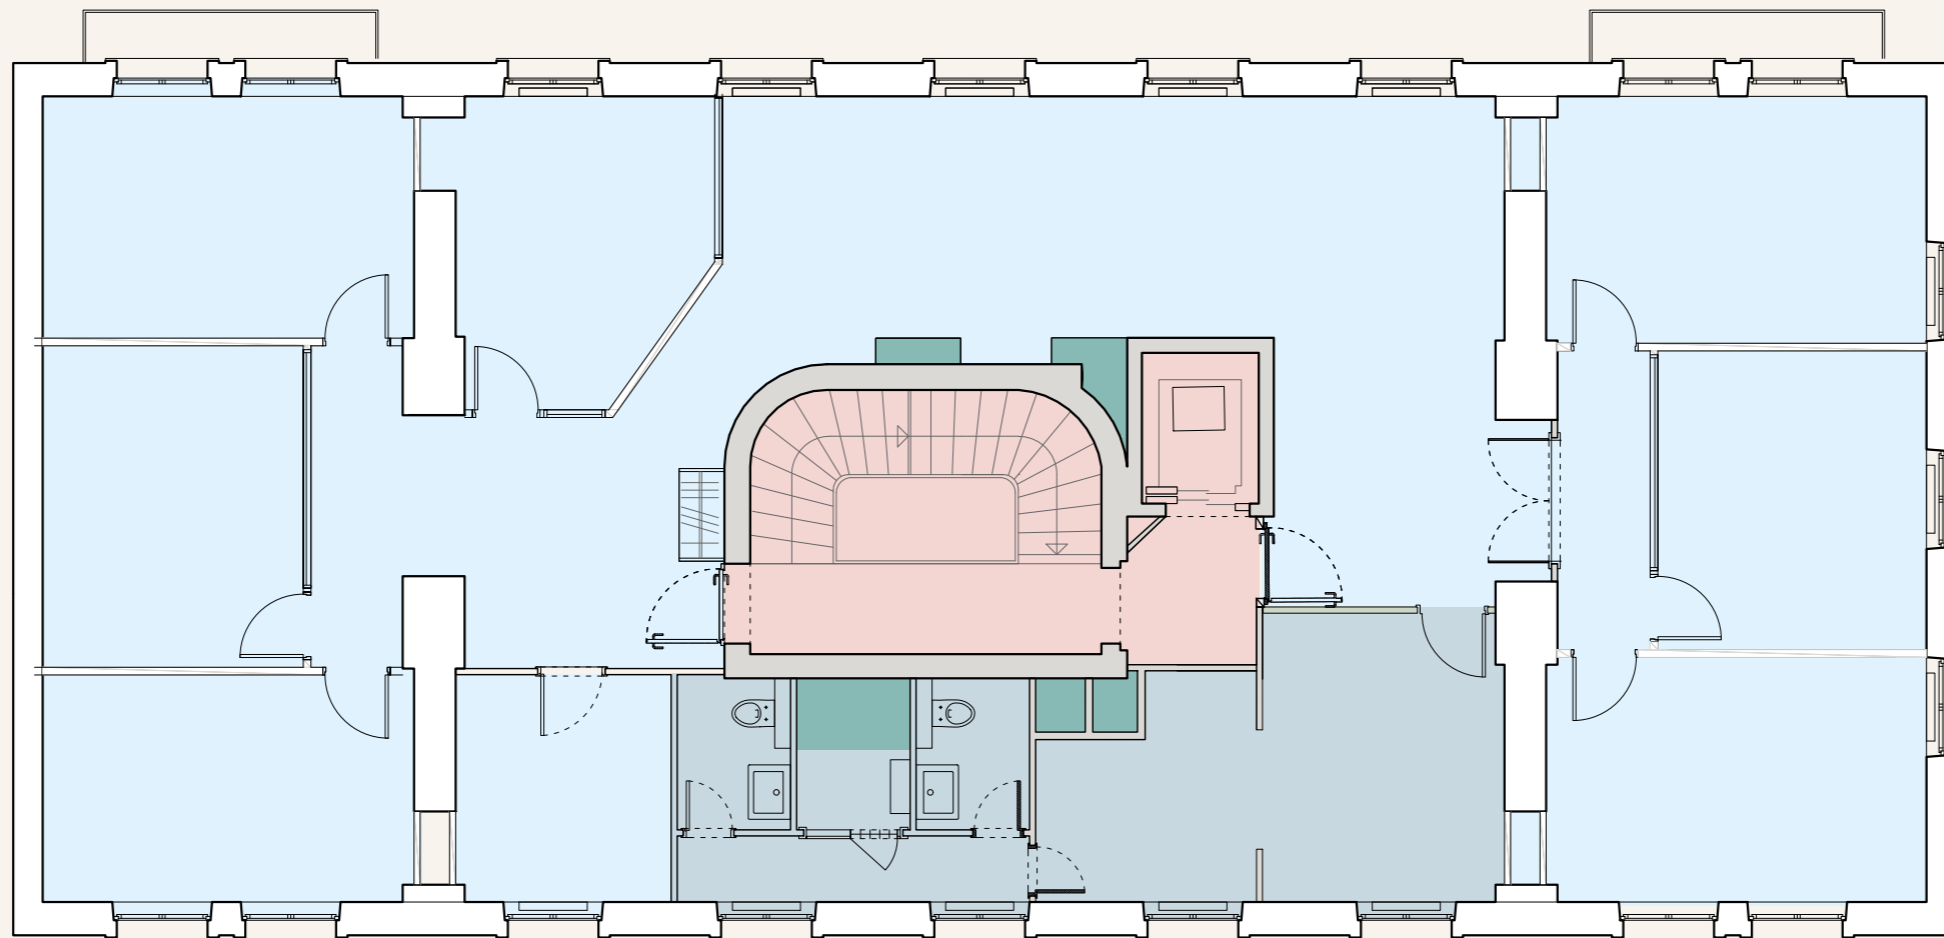

1^{ER} ÉTAGE

Place de la Synagogue

Boulevard Georges-Favon

Surface utile : **224.7 m²**

- | | |
|--|---|
|  Bureaux |  Communs |
|  WC + Kitchenette |  Techniques |