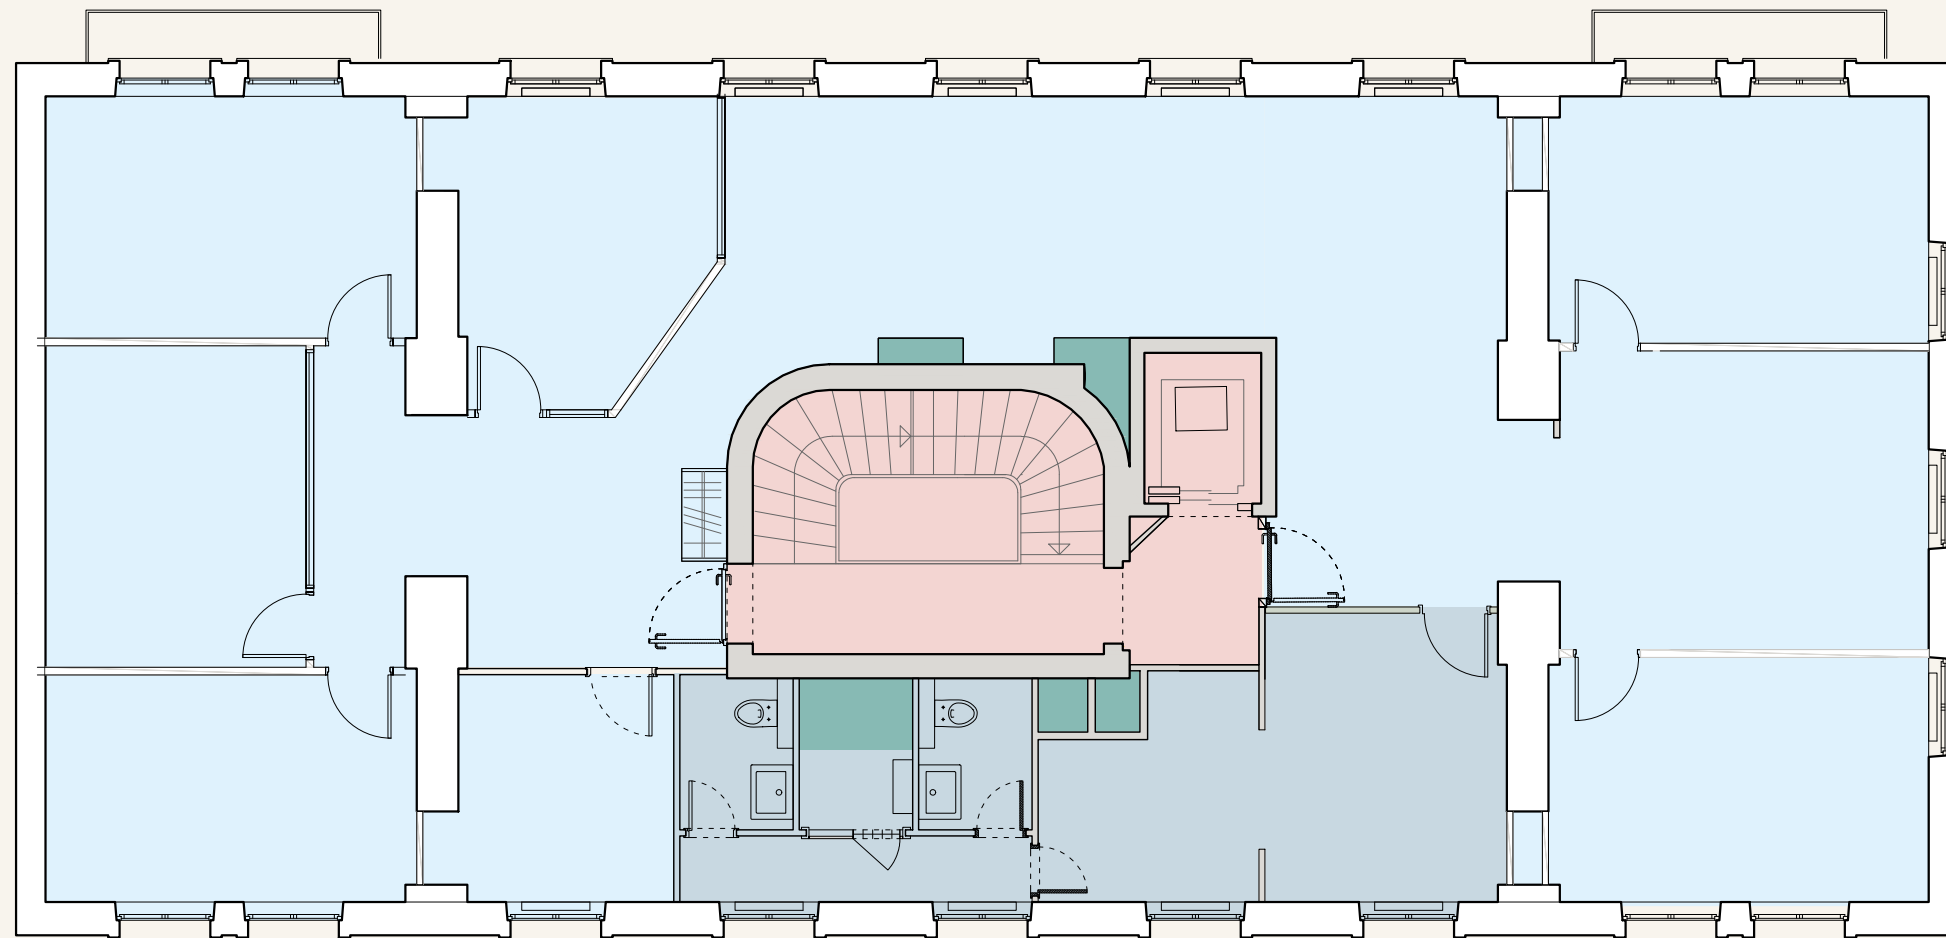

# 2<sup>E</sup> ÉTAGE

Place de la Synagogue

Boulevard Georges-Favon

Surface utile : **224.7 m<sup>2</sup>**

- |  |   |
|--|---|
|  Bureaux          |  Communs    |
|  WC + Kitchenette |  Techniques |