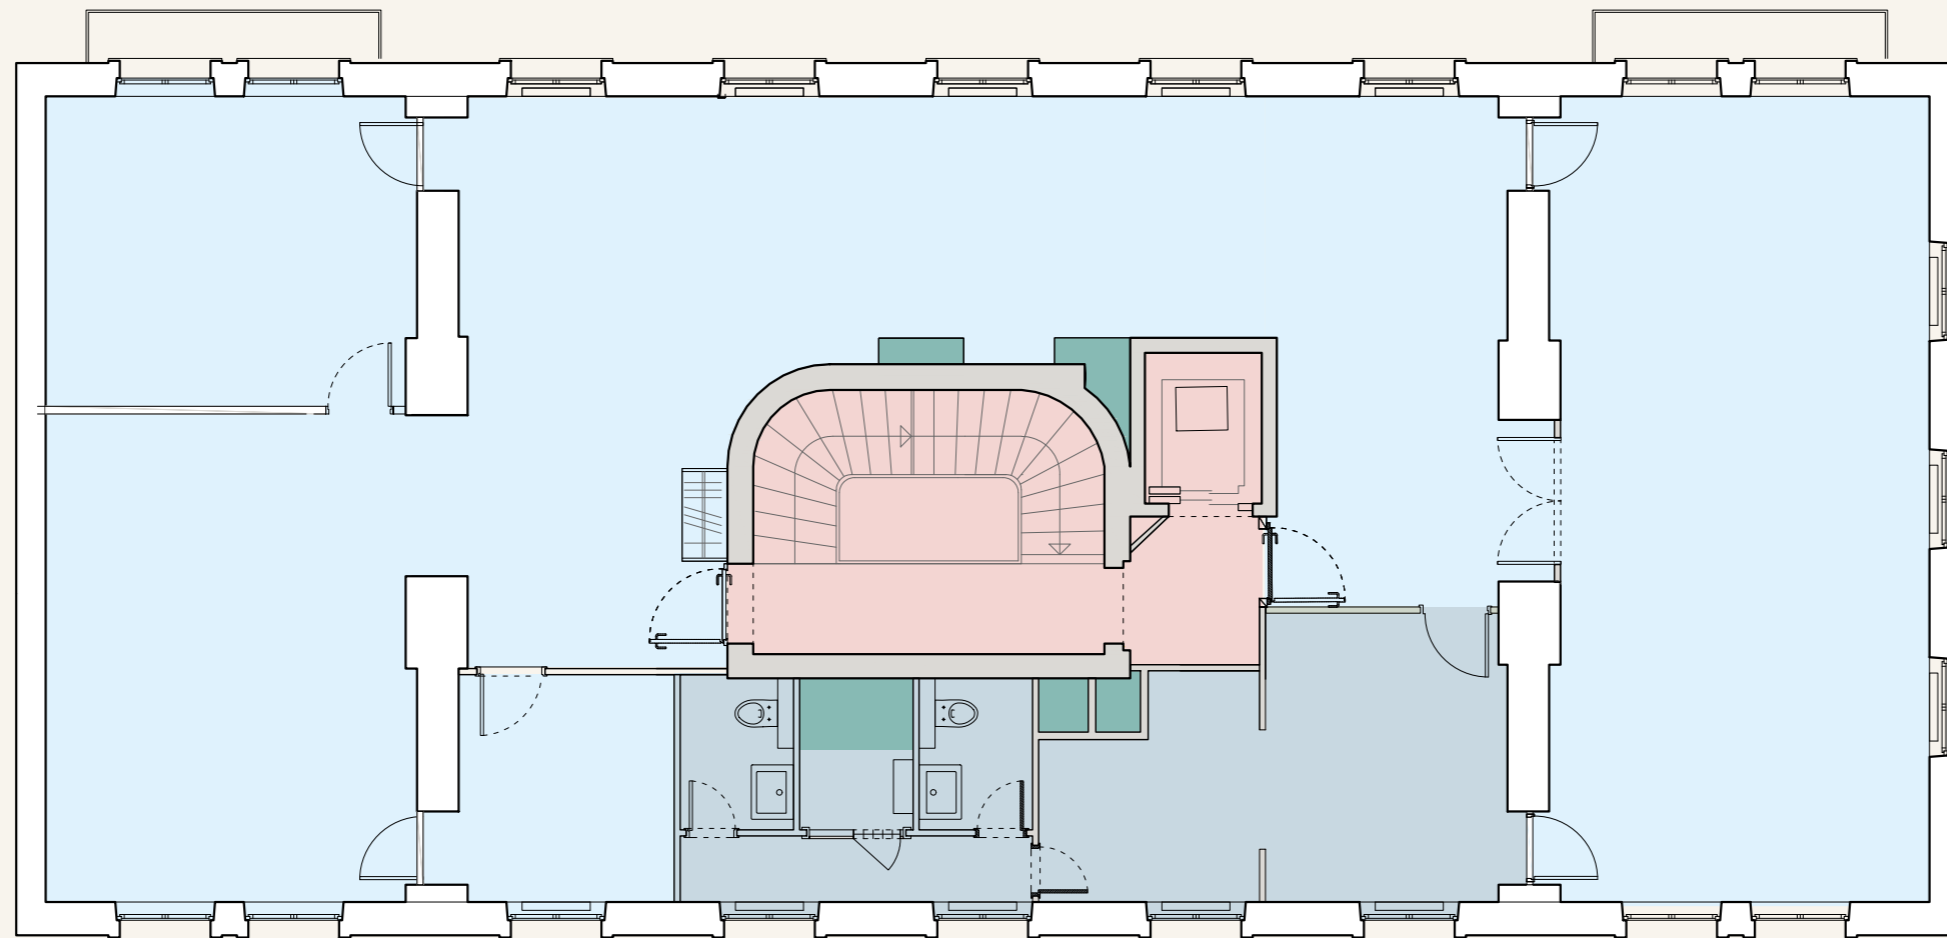

3^E ÉTAGE

Place de la Synagogue

Boulevard Georges-Favon

Surface utile : **223.2 m²**

- | | |
|--|---|
|  Bureaux |  Communs |
|  WC + Kitchenette |  Techniques |