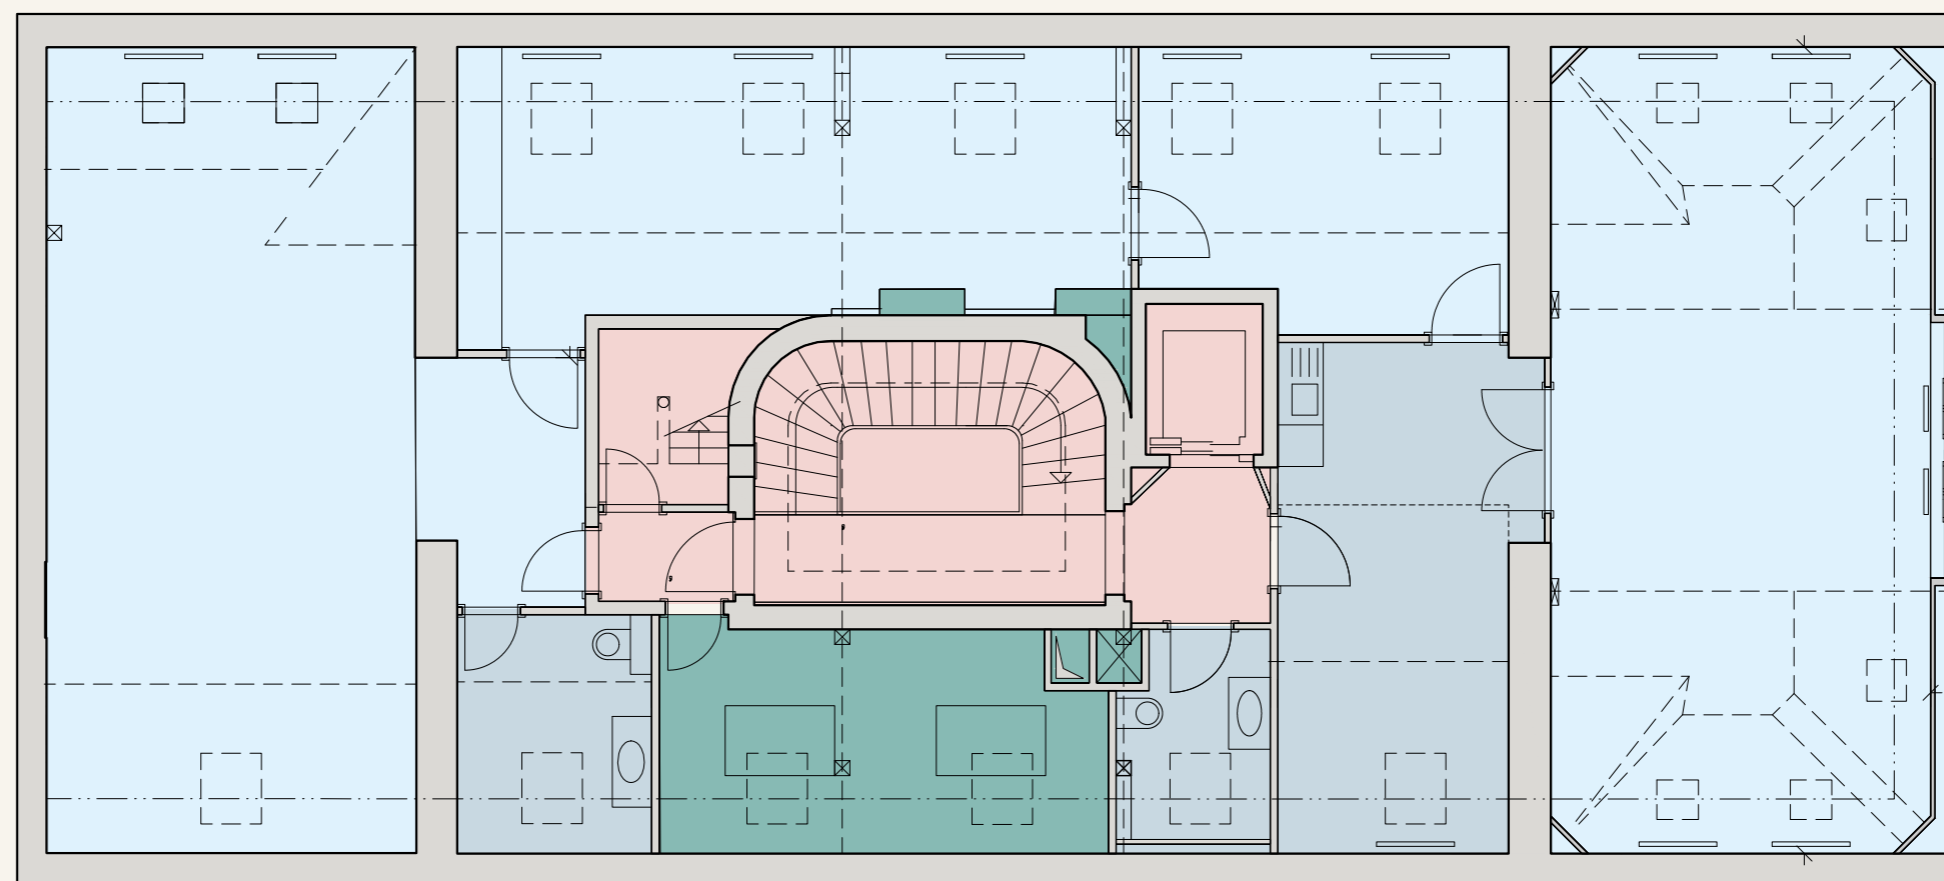

# COMBLES

Place de la Synagogue

Boulevard Georges-Favon

Surface utile : **198 m<sup>2</sup>**

- |  |   |
|--|---|
|  Bureaux          |  Communs    |
|  WC + Kitchenette |  Techniques |