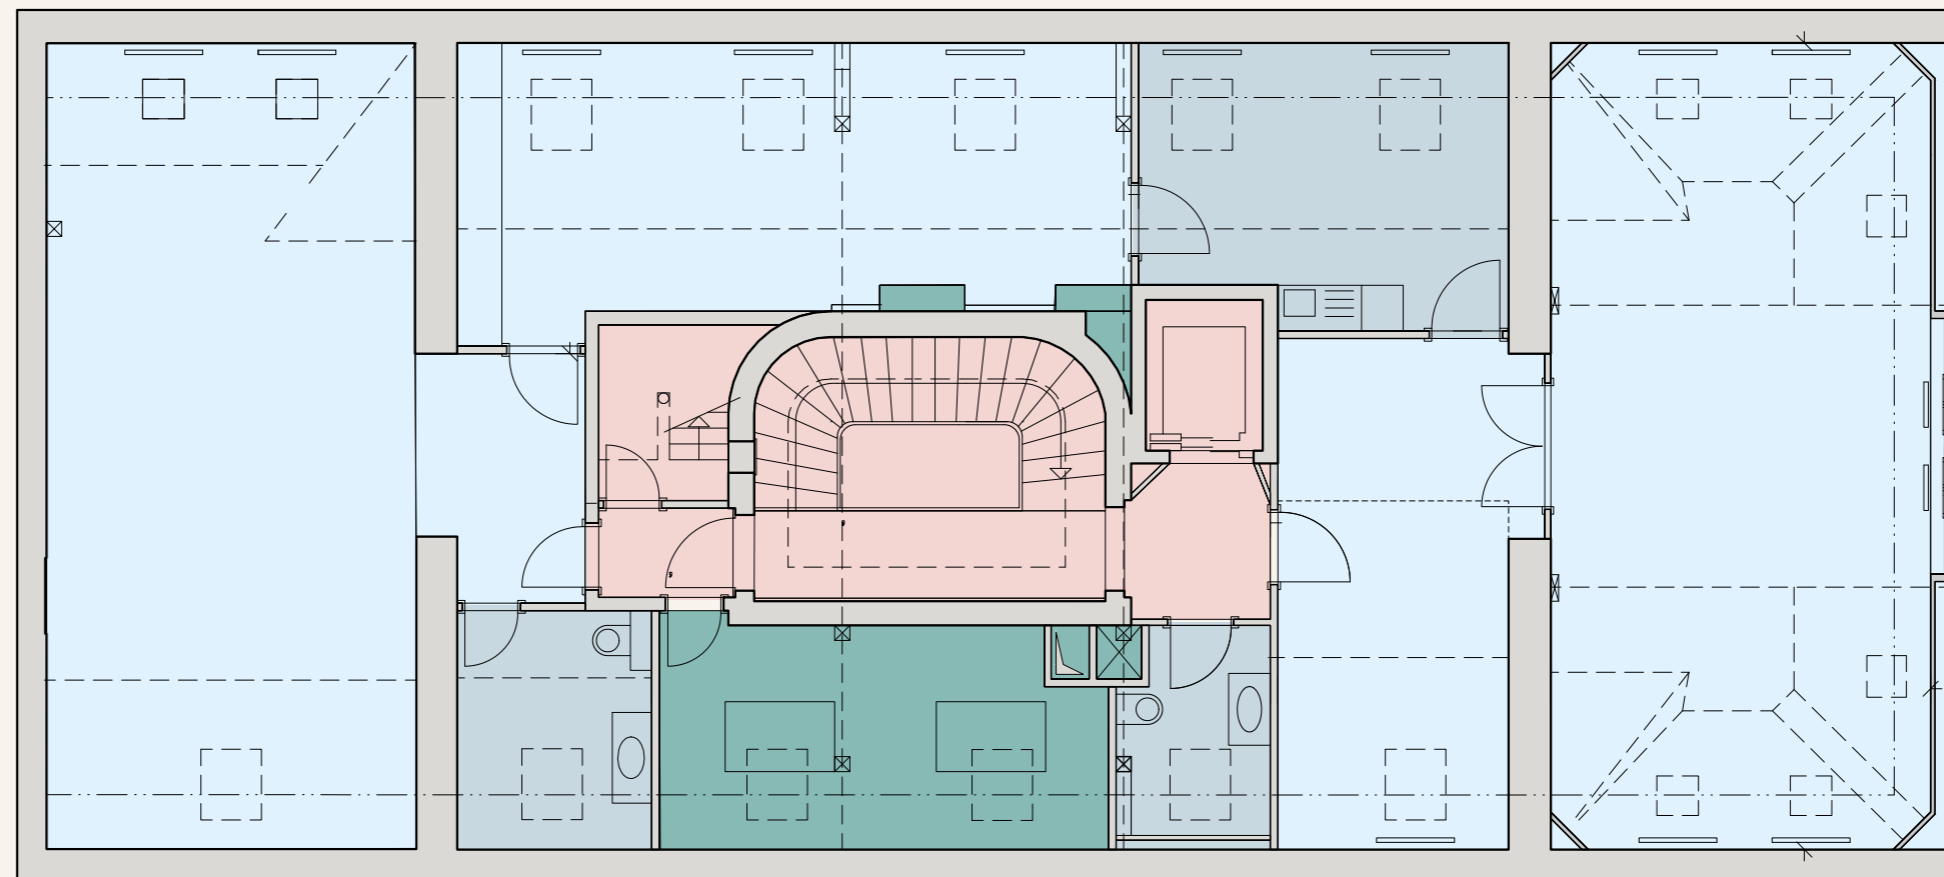

COMBLES

Place de la Synagogue

Boulevard Georges-Favon

Surface utile : **198 m²**

- | | |
|------------------------------------------------------------------------------------------------------|--------------------------------------------------------------------------------------------------|
|  Bureaux |  Communs |
|  WC + Kitchenette |  Techniques |